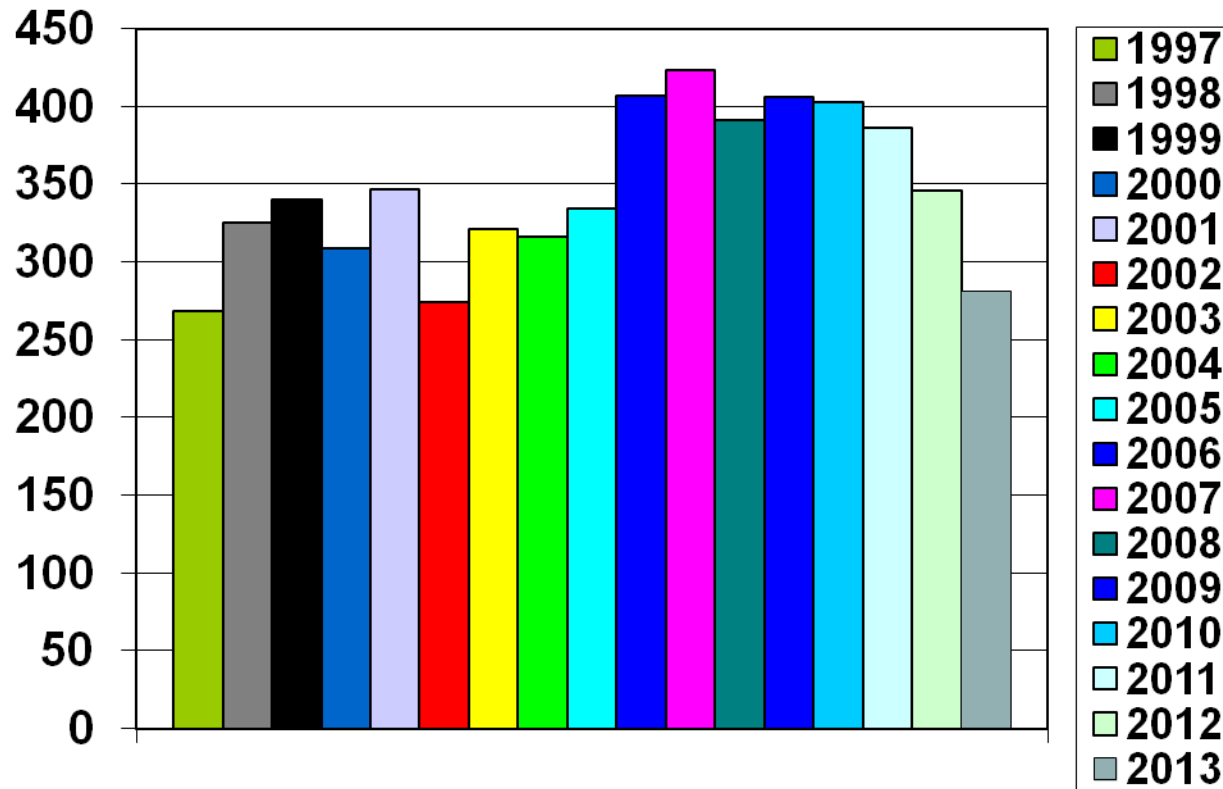

5. EVOLUTIE JAARLIJKS AANTAL OVERSCHRIJVINGEN 5. EVOLUTION NOMBRE DE TRANSFERTS PAR AN

1997	1998	1999	2000	2001	2002	2003	2004	2005	2006	2007	2008	2009	2010	2011	2012	2013
268	325	340	309	347	274	321	316	334	407	423	391	406	403	386	346	281