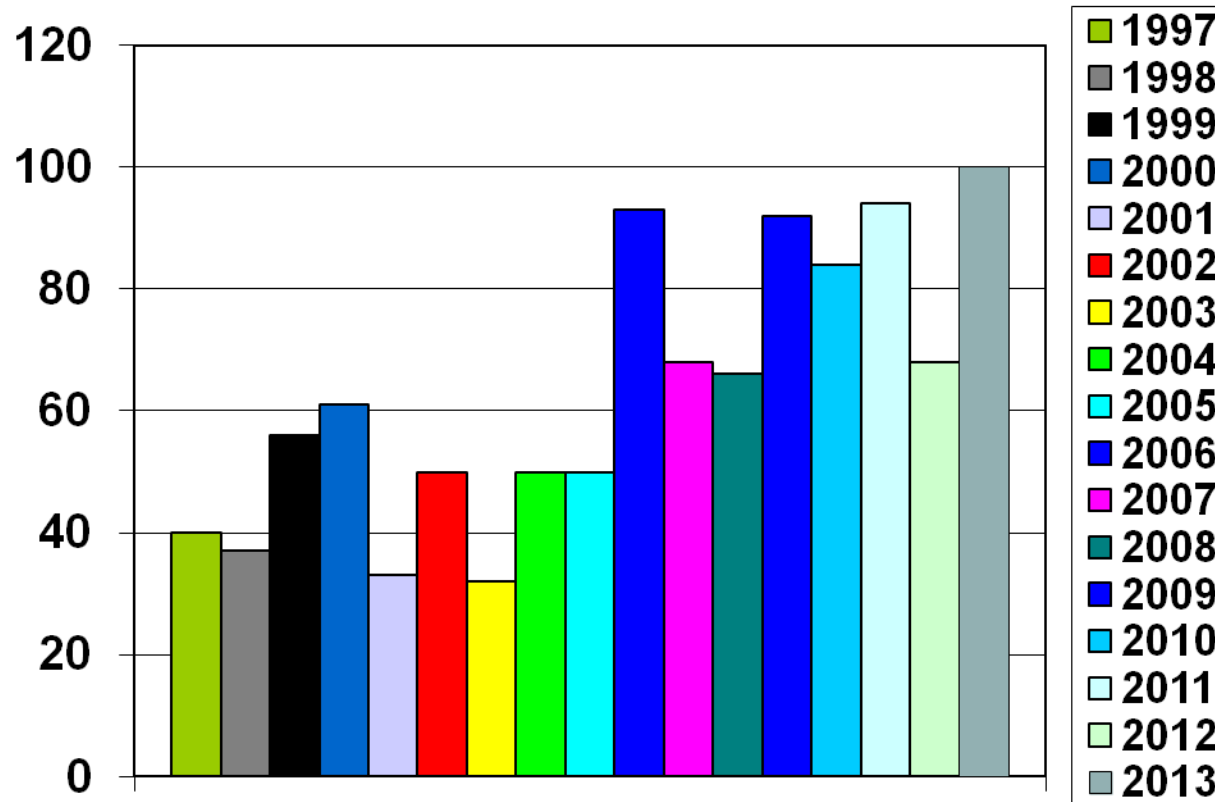

# 1. EVOLUTIE JAARLIJKS AANTAL GEREgistREERDE PAARDEN

## 1. EVOLUTION NOMBRE DE CHEVAUX ENREGISTRES PAR AN

1997	1998	1999	2000	2001	2002	2003	2004	2005
597	433	536	402	356	472	409	367	540

2006	2007	2008	2009	2010	2011	2012	2013
540	489	456	663	702	506	460	522

## 2. EVOLUTIE AANTAL GEBOORTES 2. EVOLUTION NOMBRE DE NAISSANCES

1997	1998	1999	2000	2001	2002	2003	2004	2005	2006	2007	2008	2009	2010	2011	2012	2013
543	433	432	414	433	403	373	398	434	453	441	475	557	520	457	394	389

### 3. EVOLUTIE JAARLIJKS AANTAL GEÏMPORTEERDE PAARDEN 3. EVOLUTION NOMBRE DE CHEVAUX IMPORTES PAR AN

1997	1998	1999	2000	2001	2002	2003	2004	2005	2006	2007	2008	2009	2010	2011	2012	2013
40	37	56	61	33	50	32	50	50	93	68	66	92	84	94	68	100