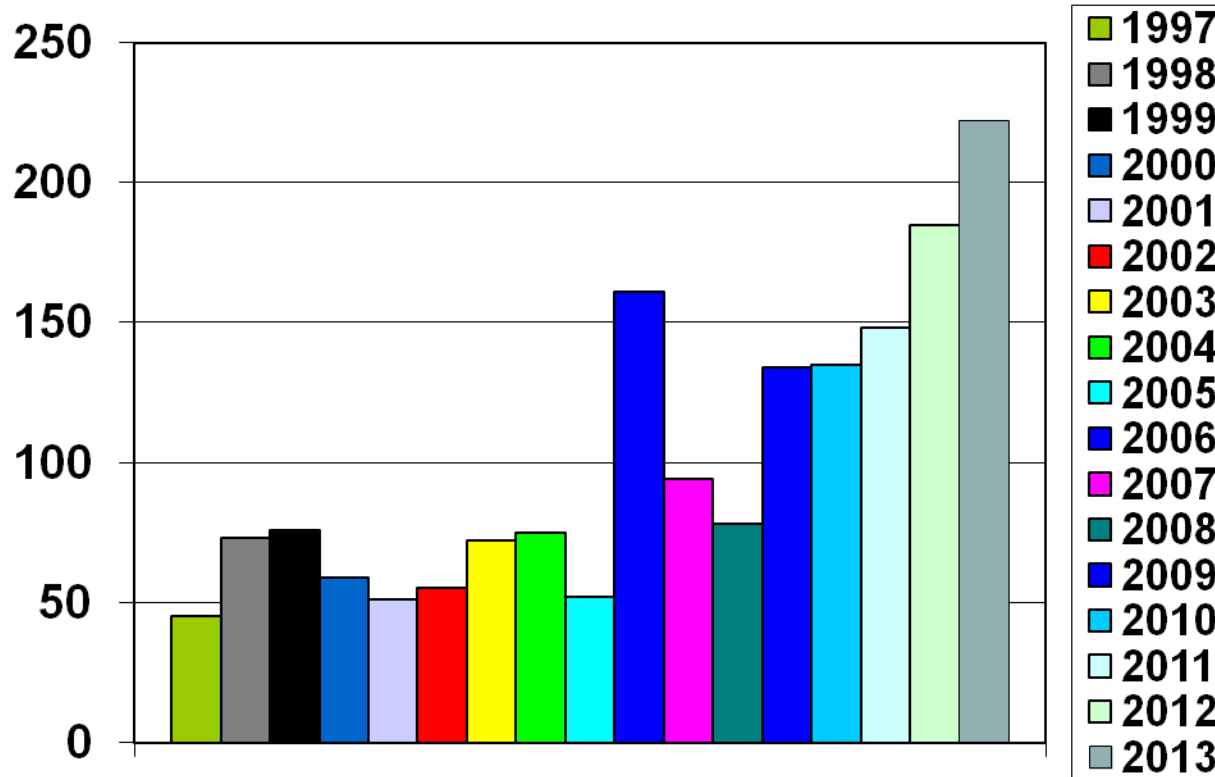

4. EVOLUTIE JAARLIJKS AANTAL GEËXPORTEERDE PAARDEN

4. EVOLUTION NOMBRE DE CHEVAUX EXPORTES PAR AN

1997	1998	1999	2000	2001	2002	2003	2004	2005	2006	2007	2008	2009	2010	2011	2012	2013
45	73	76	59	51	55	72	75	52	161	94	78	134	135	148	185	222