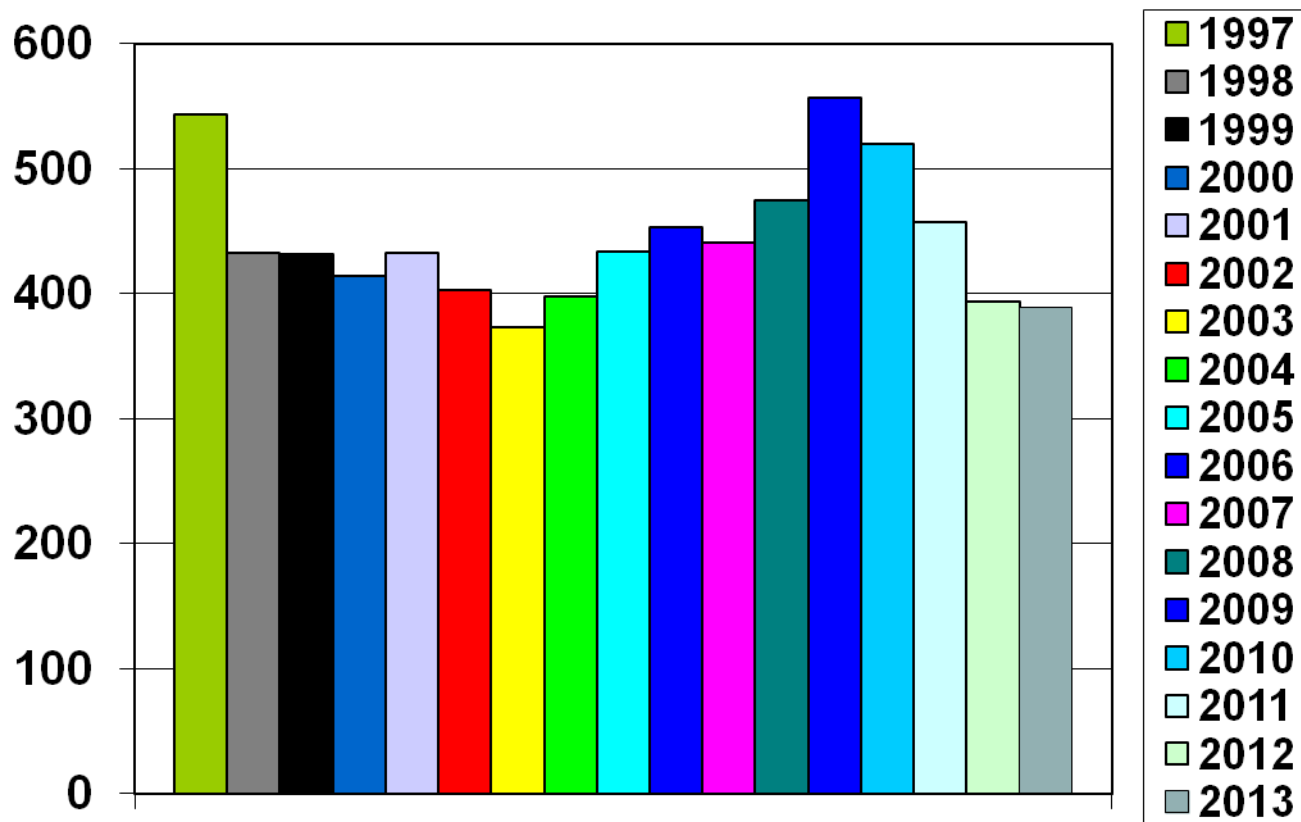

# 1. EVOLUTIE JAARLIJKS AANTAL GEREgistREERDE PAARDEN

## 1. EVOLUTION NOMBRE DE CHEVAUX ENREGISTRES PAR AN

1997	1998	1999	2000	2001	2002	2003	2004	2005
597	433	536	402	356	472	409	367	540

2006	2007	2008	2009	2010	2011	2012	2013
540	489	456	663	702	506	460	522

## 2. EVOLUTIE AANTAL GEBOORTES 2. EVOLUTION NOMBRE DE NAISSANCES

1997	1998	1999	2000	2001	2002	2003	2004	2005	2006	2007	2008	2009	2010	2011	2012	2013
543	433	432	414	433	403	373	398	434	453	441	475	557	520	457	394	389

## 5. EVOLUTIE JAARLIJKS AANTAL OVERSCHRIJVINGEN 5. EVOLUTION NOMBRE DE TRANSFERTS PAR AN

1997	1998	1999	2000	2001	2002	2003	2004	2005	2006	2007	2008	2009	2010	2011	2012	2013
268	325	340	309	347	274	321	316	334	407	423	391	406	403	386	346	281