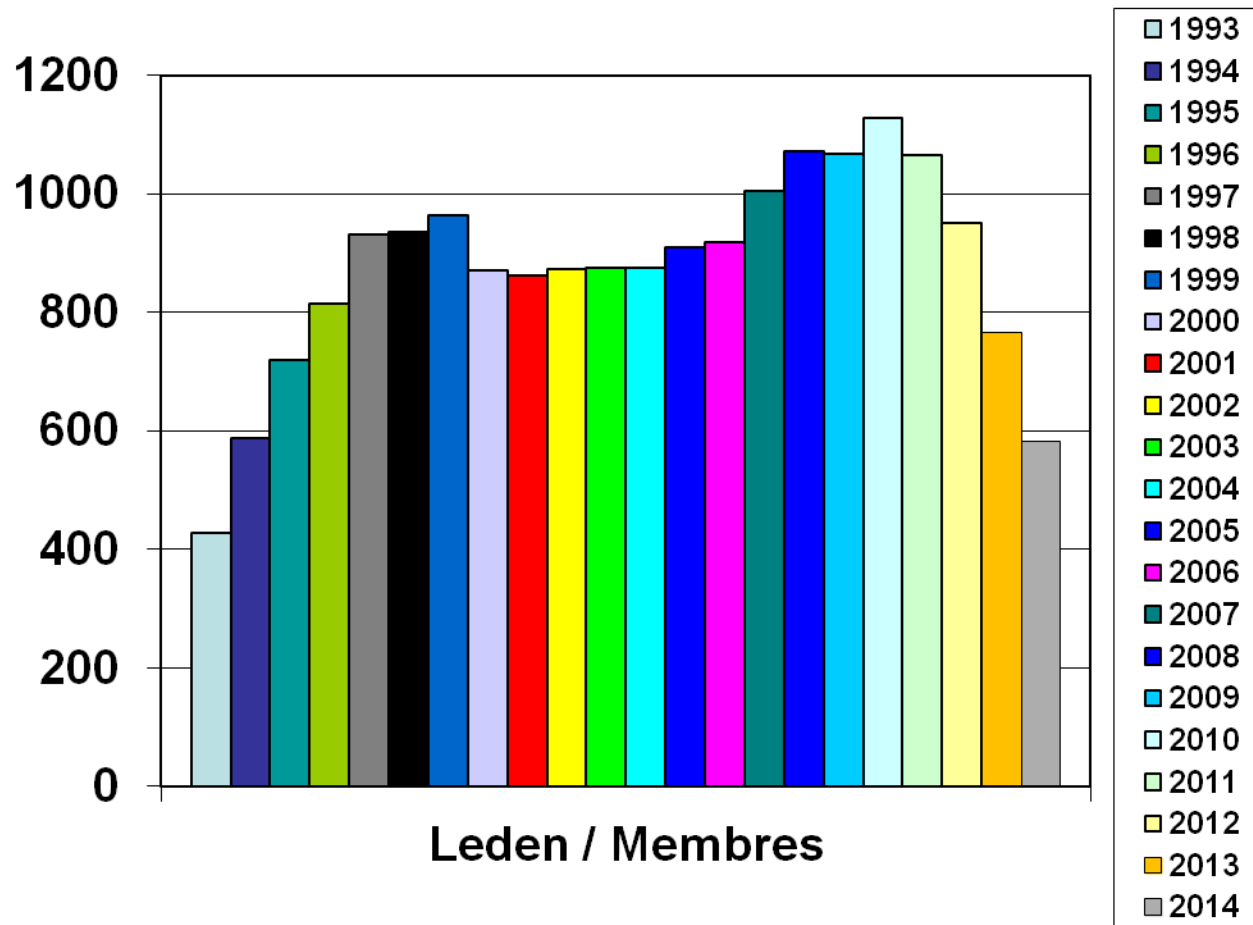

7. EVOLUTIE JAARLIJKS AANTAL LEDEN 7. EVOLUTION NOMBRE DE MEMBRES PAR AN

	1993	1994	1995	1996	1997	1998	1999	2000	2001	2002	2003	2004	2005	2006	2007	2008	2009	2010	2011	2012	2013	2014	
Leden	427	588	720	814	930	935	963	870	861	873	875	874	909	918	1005	1072	1068	1128	1065	950	766	582	Membres
Stemge-rechtigden	254	411	515	560	503	539	556	468	442	442	523	497	505	535	562	629	561	609	593	580	493	489	Ayants droit de vote