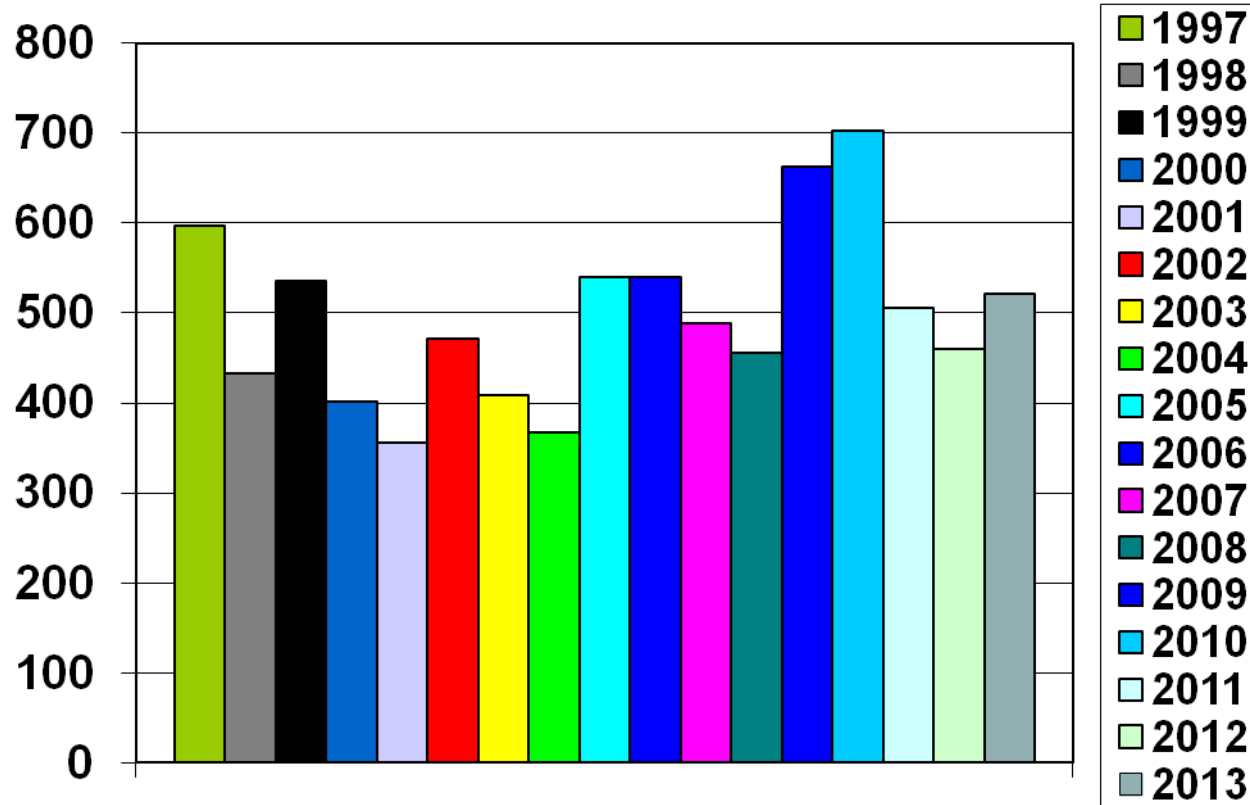

# 1. EVOLUTIE JAARLIJKS AANTAL GEREgistREERDE PAARDEN

## 1. EVOLUTION NOMBRE DE CHEVAUX ENREGISTRES PAR AN

1997	1998	1999	2000	2001	2002	2003	2004	2005
597	433	536	402	356	472	409	367	540

2006	2007	2008	2009	2010	2011	2012	2013
540	489	456	663	702	506	460	522

## 2. EVOLUTIE AANTAL GEBOORTES 2. EVOLUTION NOMBRE DE NAISSANCES

1997	1998	1999	2000	2001	2002	2003	2004	2005	2006	2007	2008	2009	2010	2011	2012	2013
543	433	432	414	433	403	373	398	434	453	441	475	557	520	457	394	389

## 5. EVOLUTIE JAARLIJKS AANTAL OVERSCHRIJVINGEN 5. EVOLUTION NOMBRE DE TRANSFERTS PAR AN

1997	1998	1999	2000	2001	2002	2003	2004	2005	2006	2007	2008	2009	2010	2011	2012	2013
268	325	340	309	347	274	321	316	334	407	423	391	406	403	386	346	281