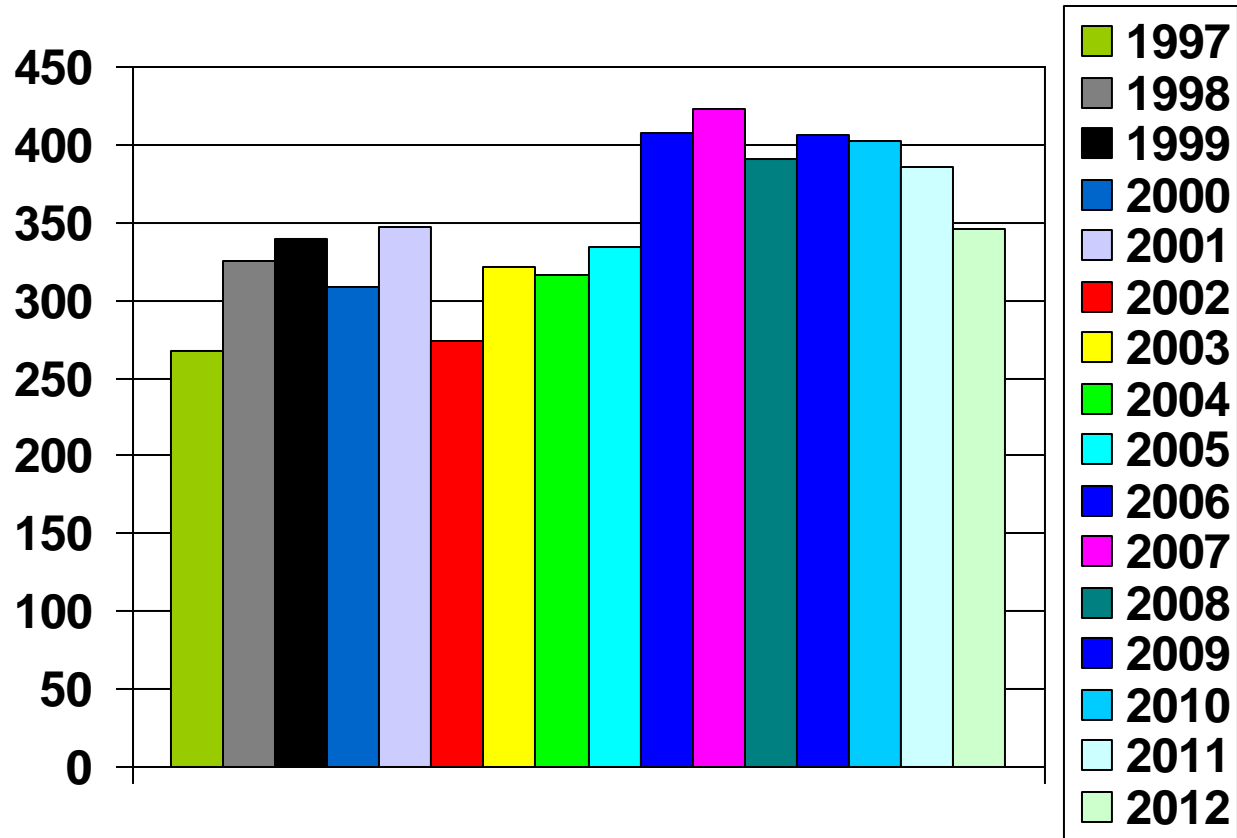

5. EVOLUTIE JAARLIJKS AANTAL OVERSCHRIJVINGEN 5. EVOLUTION NOMBRE DE TRANSFERTS PAR AN

1997	1998	1999	2000	2001	2002	2003	2004	2005	2006	2007	2008	2009	2010	2011	2012
268	325	340	309	347	274	321	316	334	407	423	391	406	403	386	346