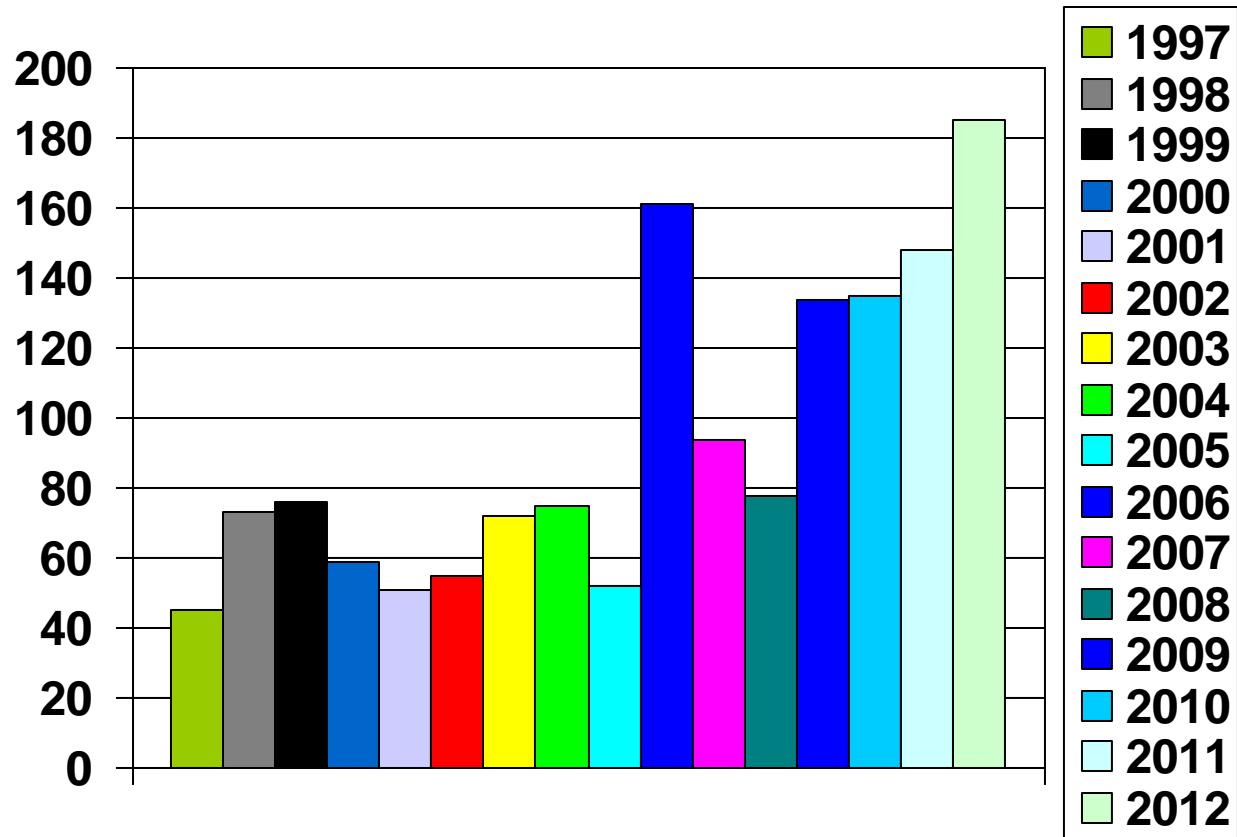

4. EVOLUTIE JAARLIJKS AANTAL GEEXPORTEERDE PAARDEN

4. EVOLUTION NOMBRE DE CHEVAUX EXPORTES PAR AN

1997	1998	1999	2000	2001	2002	2003	2004	2005	2006	2007	2008	2009	2010	2011	2012
45	73	76	59	51	55	72	75	52	161	94	78	134	135	148	185