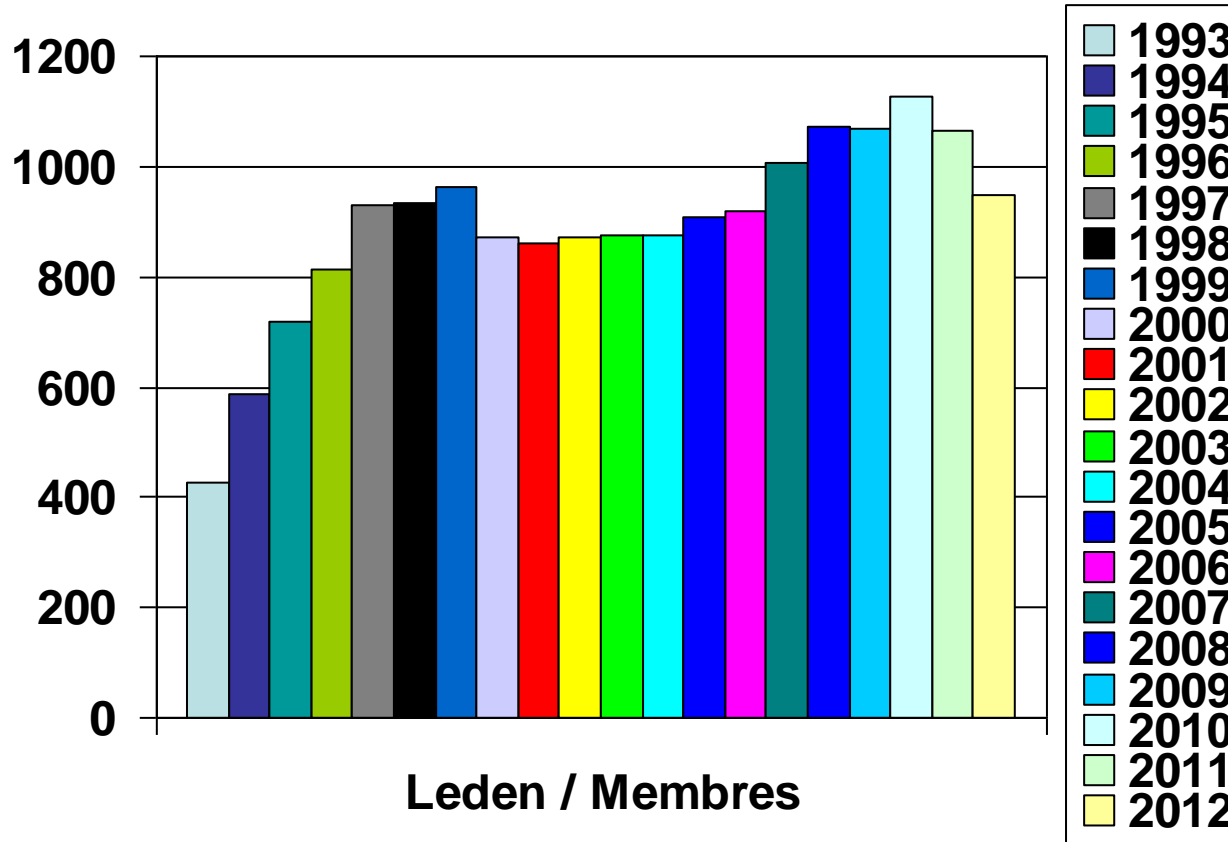

7. EVOLUTIE JAARLIJKS AANTAL LEDEN 7. EVOLUTION NOMBRE DE MEMBRES PAR AN

	1993	1994	1995	1996	1997	1998	1999	2000	2001	2002	2003	2004	2005	2006	2007	2008	2009	2010	2011	2012	2013	
Leden	427	588	720	814	930	935	963	870	861	873	875	874	909	918	1005	1072	1068	1128	1065	950		Membres
Stemge-rechtigden	254	411	515	560	503	539	556	468	442	442	523	497	505	535	562	629	561	609	593	580	.....	Ayants droit de vote