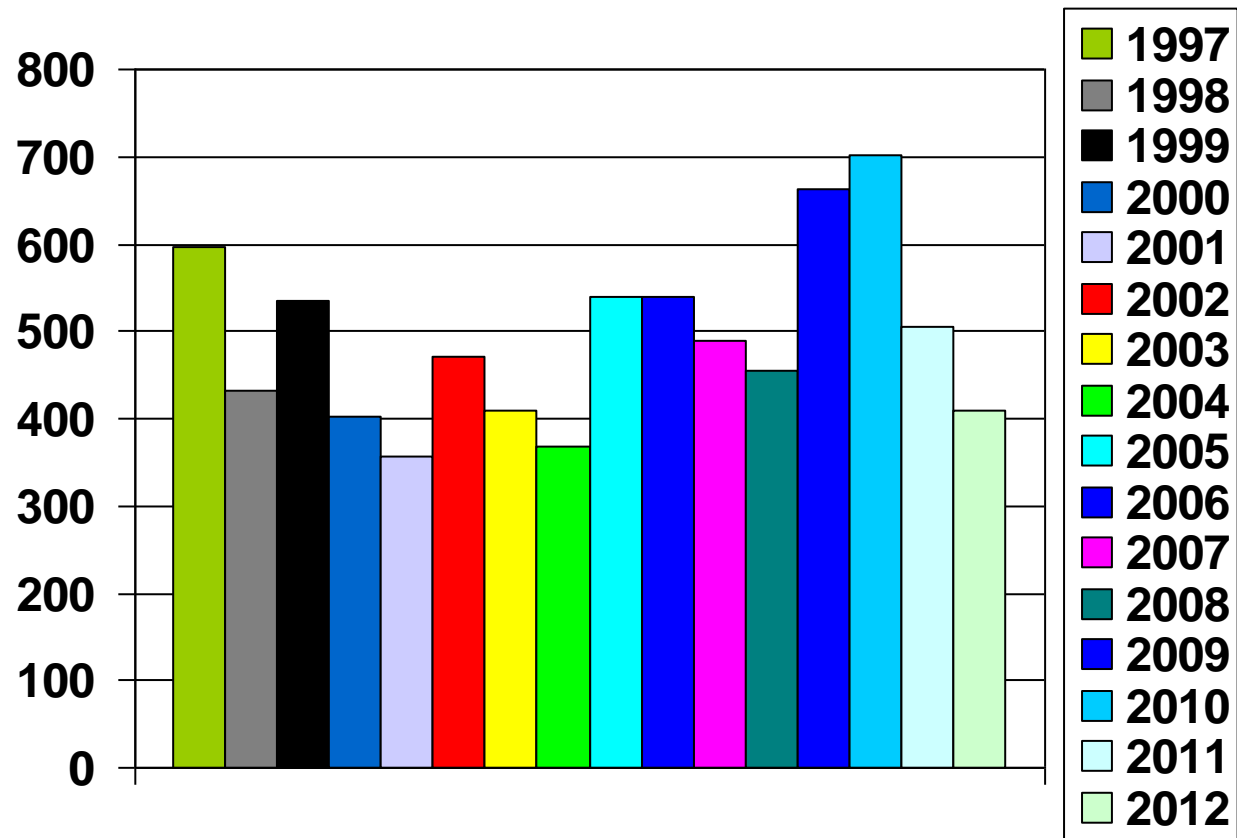

# 1. EVOLUTIE JAARLIJKS AANTAL GEREgistREERDE PAARDEN

## 1. EVOLUTION NOMBRE DE CHEVAUX ENREGISTRES PAR AN

1997	1998	1999	2000	2001	2002	2003
597	433	536	402	356	472	409

2004	2005	2006	2007	2008	2009	2010	2011	2012
367	540	540	489	456	663	702	506	410

## 2. EVOLUTIE AANTAL GEBOORTES 2. EVOLUTION NOMBRE DE NAISSANCES

1997	1998	1999	2000	2001	2002	2003	2004	2005	2006	2007	2008	2009	2010	2011	2012
543	433	432	414	433	403	373	398	434	453	441	475	557	520	457	394

## 5. EVOLUTIE JAARLIJKS AANTAL OVERSCHRIJVINGEN 5. EVOLUTION NOMBRE DE TRANSFERTS PAR AN

1997	1998	1999	2000	2001	2002	2003	2004	2005	2006	2007	2008	2009	2010	2011	2012
268	325	340	309	347	274	321	316	334	407	423	391	406	403	386	346