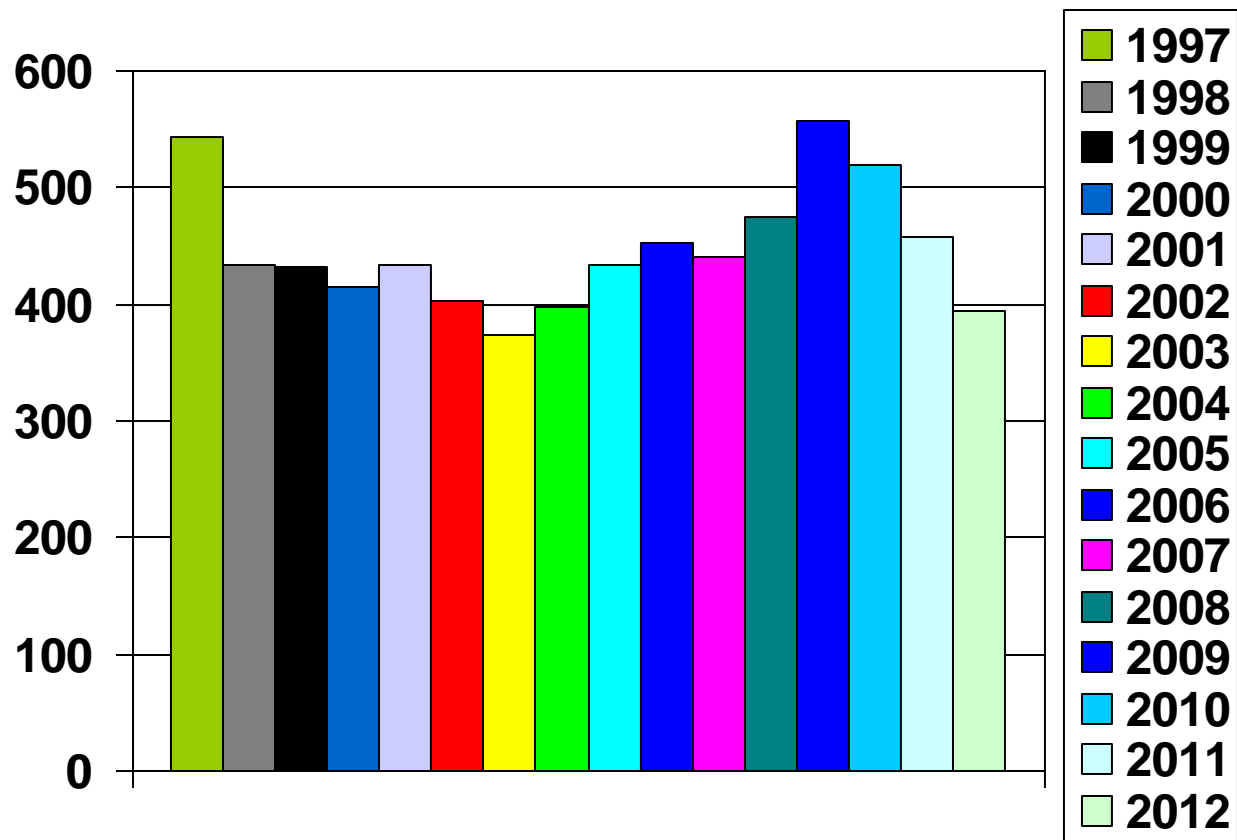

# 1. EVOLUTIE JAARLIJKS AANTAL GEREgistREERDE PAARDEN

## 1. EVOLUTION NOMBRE DE CHEVAUX ENREGISTRES PAR AN

1997	1998	1999	2000	2001	2002	2003
597	433	536	402	356	472	409

2004	2005	2006	2007	2008	2009	2010	2011	2012
367	540	540	489	456	663	702	506	410

## 2. EVOLUTIE AANTAL GEBOORTES 2. EVOLUTION NOMBRE DE NAISSANCES

1997	1998	1999	2000	2001	2002	2003	2004	2005	2006	2007	2008	2009	2010	2011	2012
543	433	432	414	433	403	373	398	434	453	441	475	557	520	457	394

### 3. EVOLUTIE JAARLIJKS AANTAL GEIMPORTEERDE PAARDEN 3. EVOLUTION NOMBRE DE CHEVAUX IMPORTES PAR AN

1997	1998	1999	2000	2001	2002	2003	2004	2005	2006	2007	2008	2009	2010	2011	2012
40	37	56	61	33	50	32	50	50	93	68	66	92	84	94	68