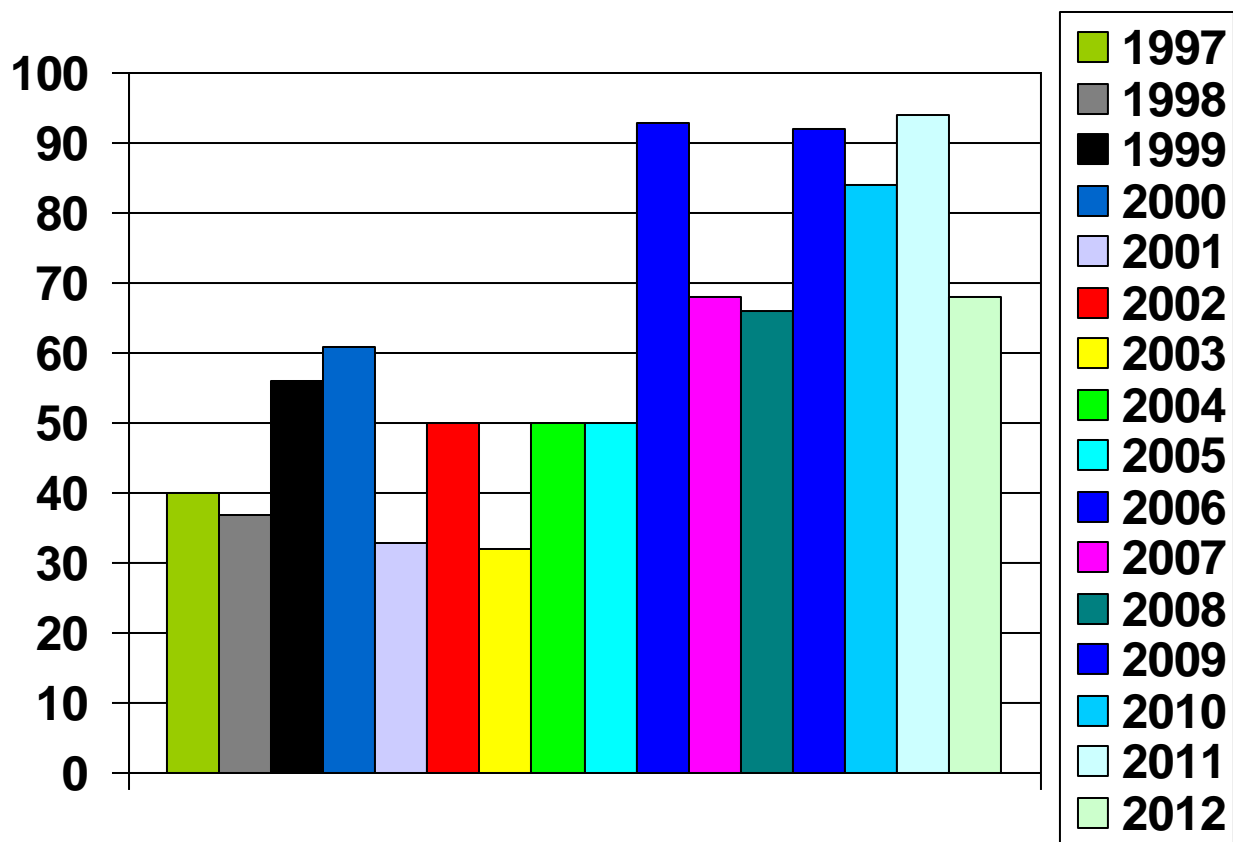

# 1. EVOLUTIE JAARLIJKS AANTAL GEREgistREERDE PAARDEN

## 1. EVOLUTION NOMBRE DE CHEVAUX ENREGISTRES PAR AN

1997	1998	1999	2000	2001	2002	2003
597	433	536	402	356	472	409

2004	2005	2006	2007	2008	2009	2010	2011	2012
367	540	540	489	456	663	702	506	410

## 2. EVOLUTIE AANTAL GEBOORTES 2. EVOLUTION NOMBRE DE NAISSANCES

1997	1998	1999	2000	2001	2002	2003	2004	2005	2006	2007	2008	2009	2010	2011	2012
543	433	432	414	433	403	373	398	434	453	441	475	557	520	457	394

### 3. EVOLUTIE JAARLIJKS AANTAL GEIMPORTEERDE PAARDEN 3. EVOLUTION NOMBRE DE CHEVAUX IMPORTES PAR AN

1997	1998	1999	2000	2001	2002	2003	2004	2005	2006	2007	2008	2009	2010	2011	2012
40	37	56	61	33	50	32	50	50	93	68	66	92	84	94	68