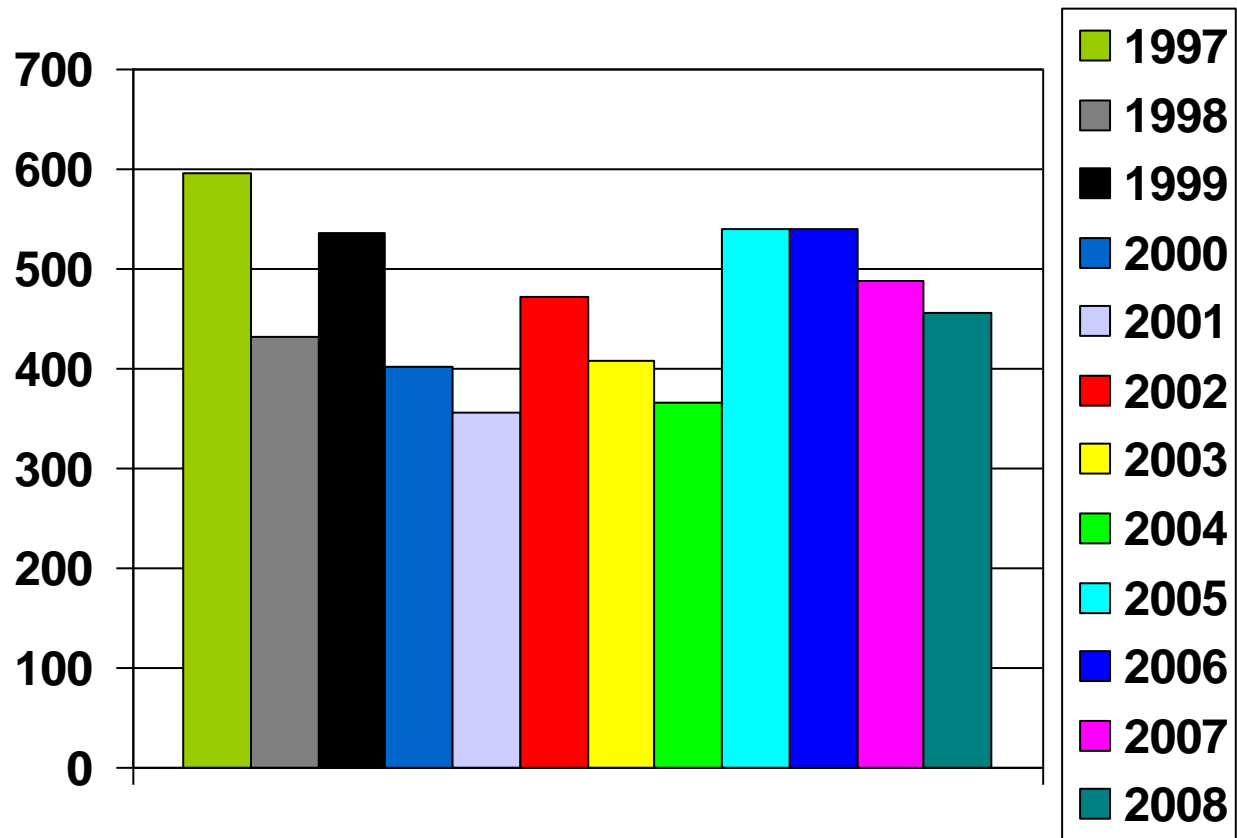

# EVOLUTIE AANTAL GEREGISTREERDE PAARDEN EVOLUTION NOMBRE DE CHEVAUX ENREGISTRES

# EVOLUTIE AANTAL GEREGISTREERDE PAARDEN IN BELGIE GEBOREN EVOLUTION NOMBRE DE CHEVAUX NES EN BELGIQUE ENREGISTRES

# EVOLUTIE AANTAL GEBOREN VEULENS IN 2008

## EVOLUTION NOMBRE DE POULAINS NES EN 2008