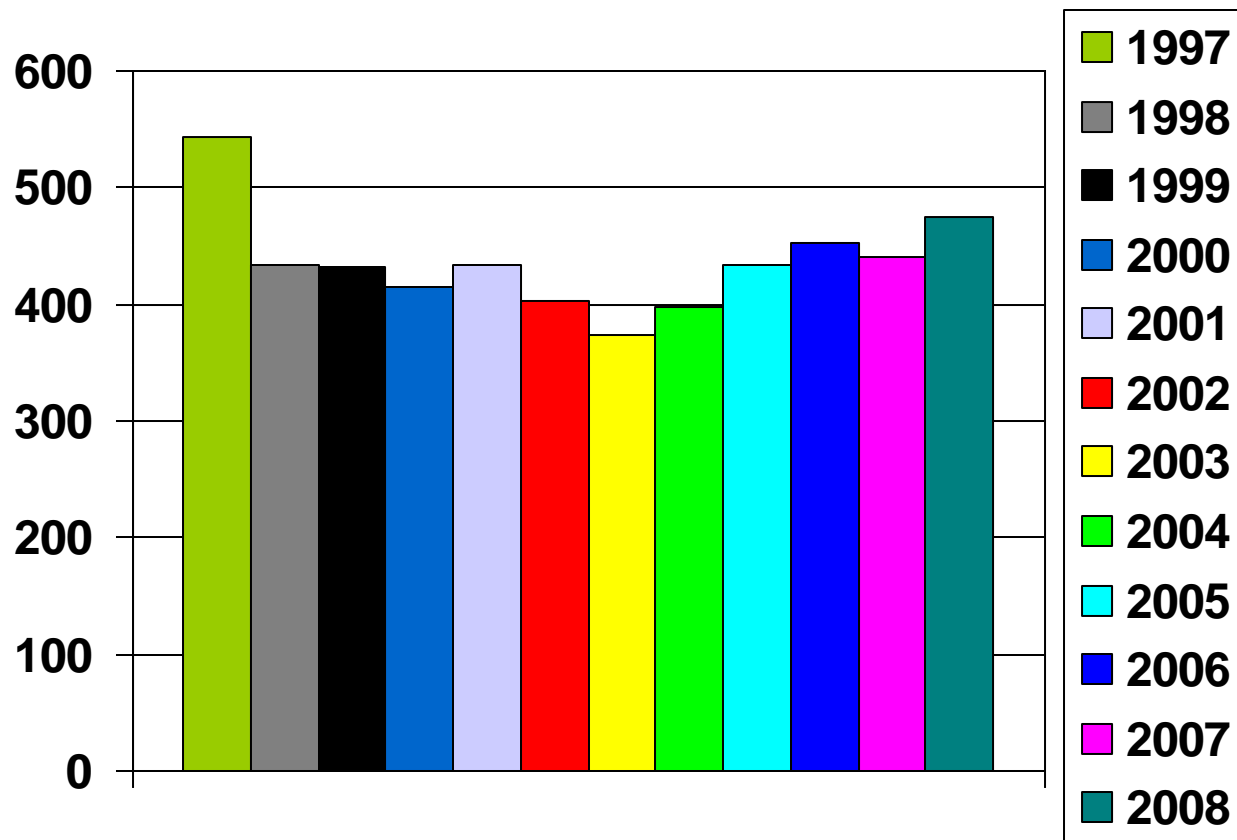

# EVOLUTIE AANTAL GEREGISTREERDE PAARDEN EVOLUTION NOMBRE DE CHEVAUX ENREGISTRES

# EVOLUTIE AANTAL GEREGISTREERDE PAARDEN IN BELGIE GEBOREN EVOLUTION NOMBRE DE CHEVAUX NES EN BELGIQUE ENREGISTRES

# EVOLUTIE AANTAL GEBOREN VEULENS IN 2008

## EVOLUTION NOMBRE DE POULAINS NES EN 2008