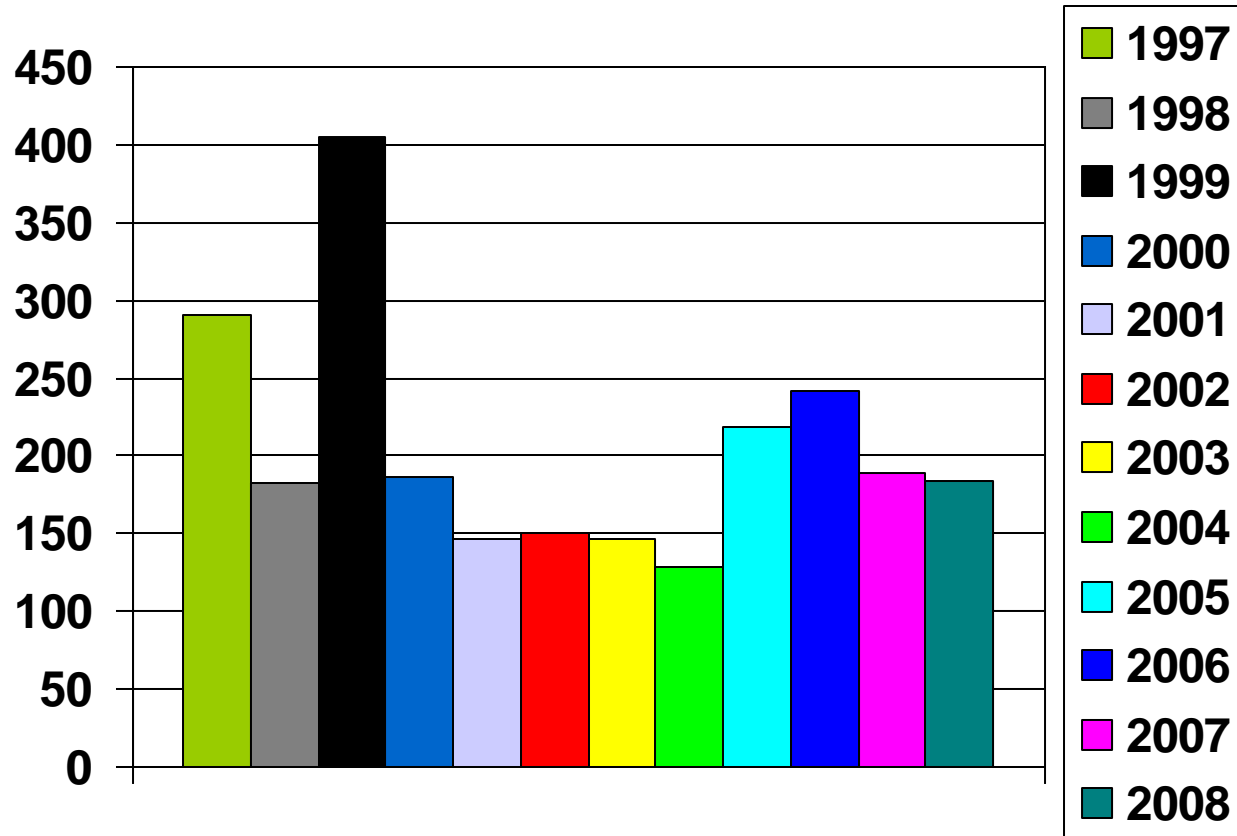

EVOLUTIE REGISTRATIE VEULENS EVOLUTION ENREGISTREMENT POULAINS