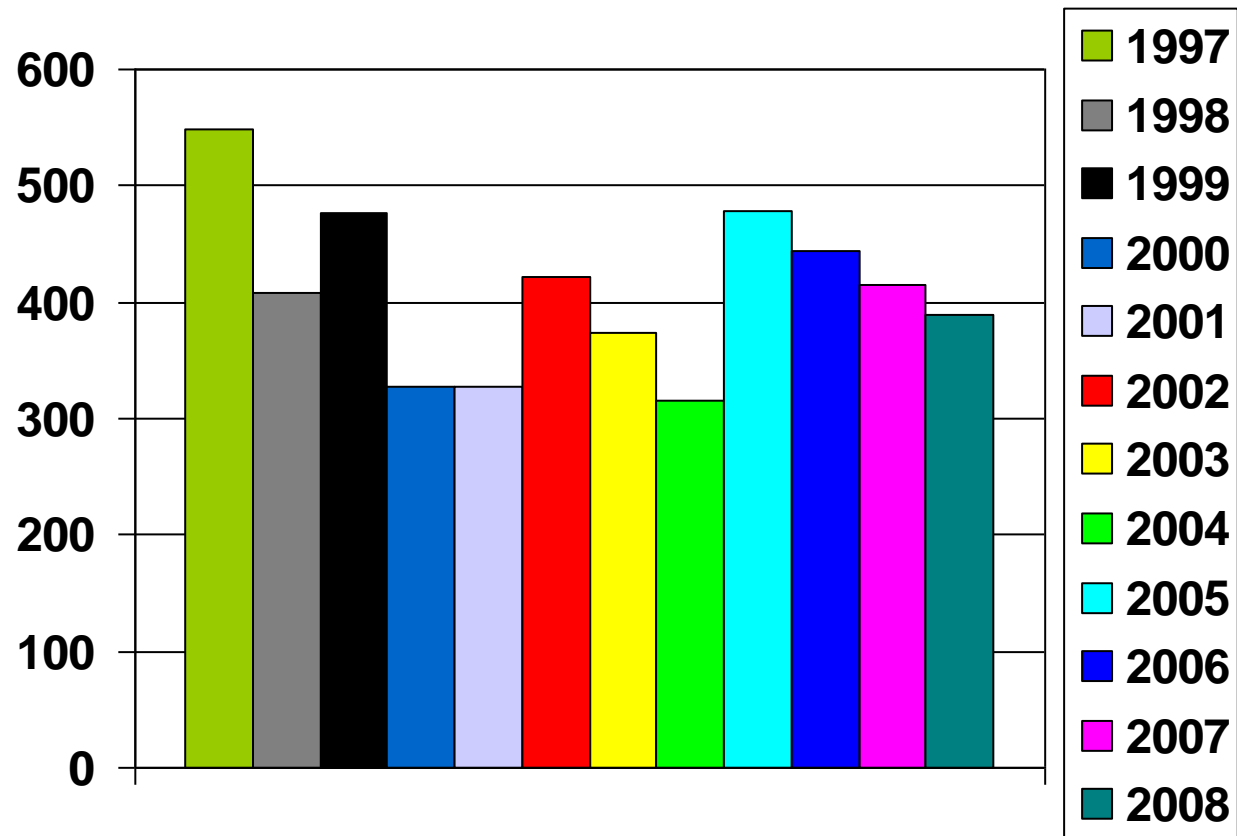

# EVOLUTIE AANTAL GEREGISTREERDE PAARDEN EVOLUTION NOMBRE DE CHEVAUX ENREGISTRES

# EVOLUTIE AANTAL GEREGISTREERDE PAARDEN IN BELGIE GEBOREN EVOLUTION NOMBRE DE CHEVAUX NES EN BELGIQUE ENREGISTRES

# EVOLUTIE AANTAL GEBOREN VEULENS IN 2008

## EVOLUTION NOMBRE DE POULAINS NES EN 2008